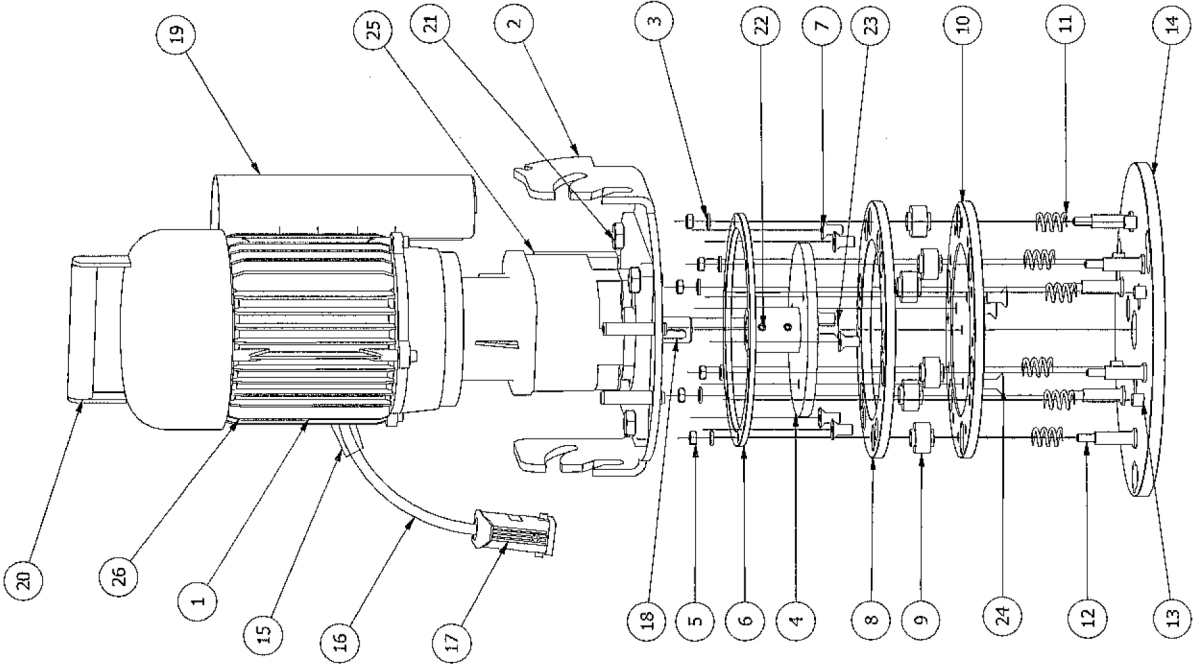

V3-4690-52 Rev3

PARTS LIST			
ITEM	QTY	PART NUMBER	DESCRIPTION
1	1	4690-1	Motor inkl växelådra
2	6	4690-2	Motorfäste
3	1	4690-3	Bricka
4	6	4690-4	Fäste
5	1	4690-5	Låsrufter
6	1	4690-6	Ring
7	1	4690-7	Skruv
8	1	4690-8	Övre medbringare
9	1	4690-9	Bussning
10	1	4690-10	Nedre medbringare
11	6	4690-11	Fläder
12	6	4690-12	Tapp
13	1	4690-13	Gummistyrning
14	1	4690-14	Bottenplatta
15	1	4690-15	Kabelavlastare
16	6	4690-16	Kabel
17	6	4690-17	Eldon
18	4	4690-18	Kil
19	9	4690-19	Skyddskåpa för kondensator
20	2	4690-20	Fläktkåpa inkl. handtag
21	1	4690-21	Skruv
22	4	4690-22	Stoppsskruv
23	1	4690-23	Skruv
24	1	4690-24	Skruv
25	1	4690-25	Växelådra
26	1	4690-26	Motor